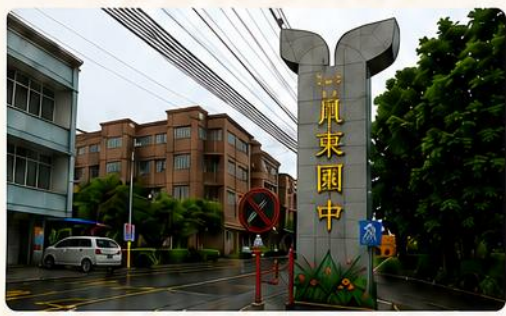

115年全國泰雅族運動會 場地接駁車搭乘指引

（請參賽隊伍與帶隊老師留意）

一、上車地點（共 2 處）

- 1 貝東國中**（室內籃球-社會男子組、國小男子組）
地址：新竹縣竹東鎮東峰路518號

- 2 東泰高中**（室內籃球-社會女子組、國小女子組）
地址：新竹縣竹東鎮東峰路343號

※ 兩處皆有接駁車停靠與載客。
※ 請依現場工作人員引導排隊搭乘。

場地接駁車路線圖

二、下車地點（共 2 處）

- 1 竹東河濱公園棒壘球場**
-

- 2 仁愛路－沿河街路口（槌球）**
下車後步行約 3 分鐘
即可抵達會場。
-

三、接駁時間說明

依大會發車時間表發車。
請提前至搭車地點候車。

四、行駛路線說明

去程（前往會場）

具東國中 / 東泰高中
→ 東峰路
→ 下公館方向
→ 沿河街
→ 會場周邊下車點

回程（返回停車地點）

會場周邊上車
→ 沿河街
→ 下公館
→ 東峰路
→ 具東國中 / 東泰高中

假日與活動期間周邊車流量較大，請配合工作人員指揮。

請勿於道路紅線區域停車。

大型遊覽車請依指定停車區停放。

若有異動，以現場公告與工作人員指示為主。

115年全國泰雅族運動會 場地接駁車搭乘指引

★ (請參賽隊伍與帶隊老師留意)

一、上車地點 (共 2 處)