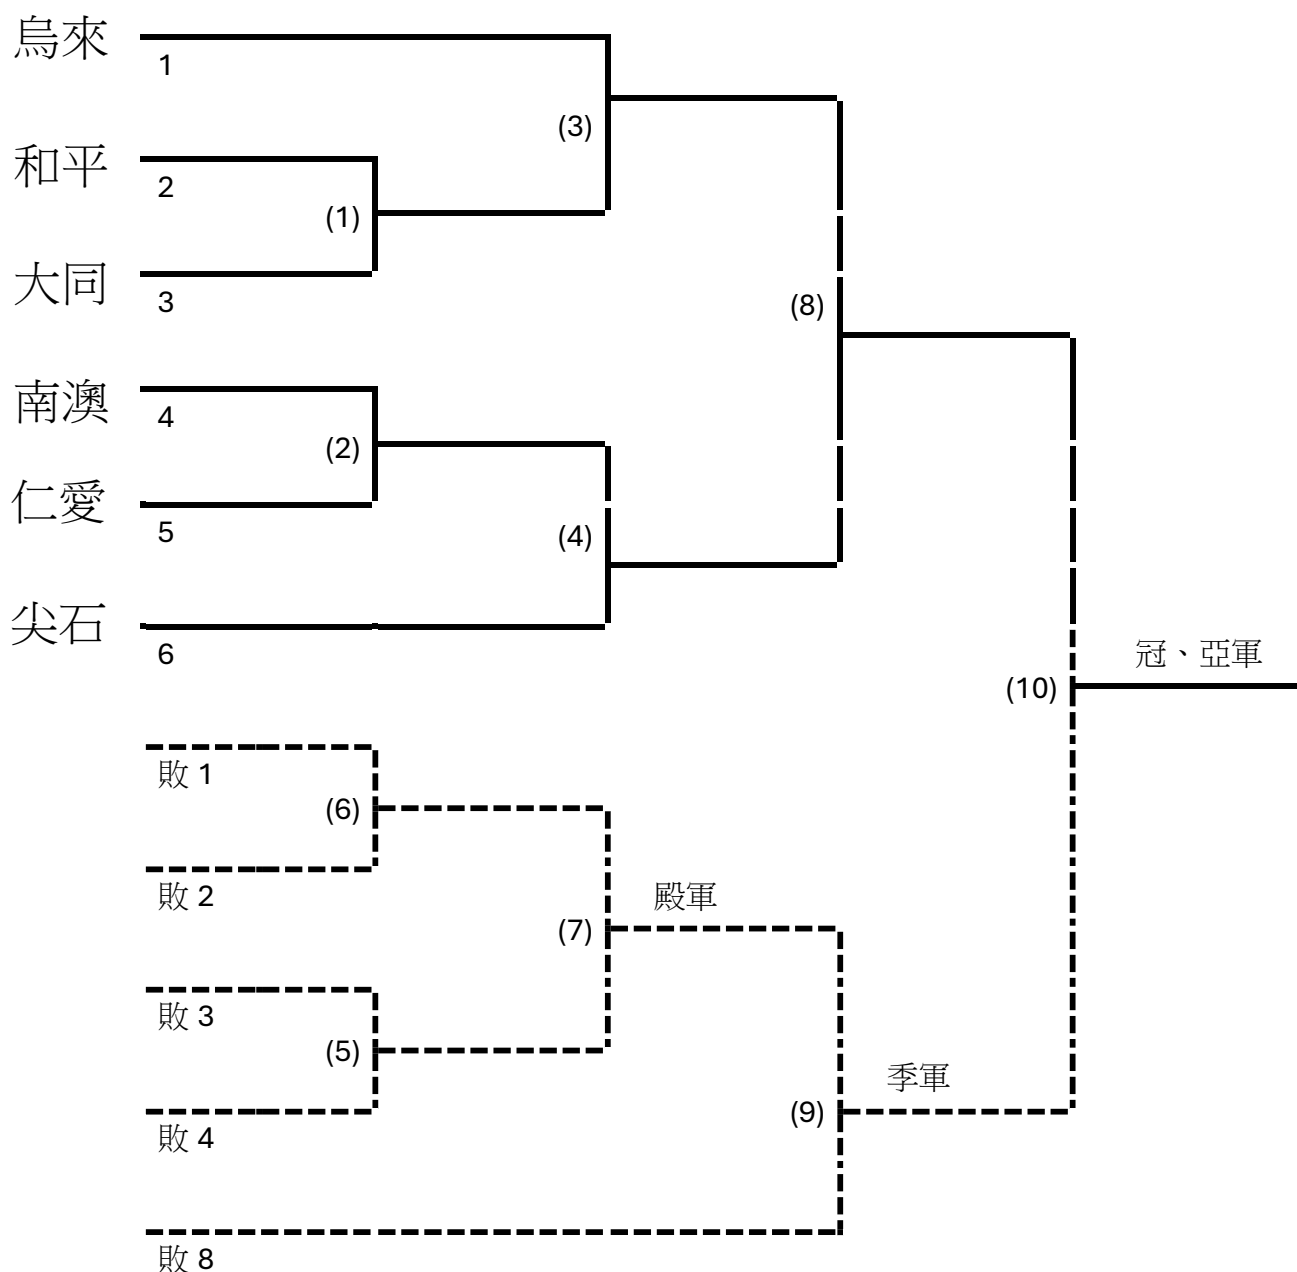

115 年度第 14 屆全國泰雅族運動會暨傳統技藝競賽活動

傳統摔角 賽程圖

6/3(四)社會男子組 10:00 過磅、11:00 開始比賽

115 年度第 14 屆全國泰雅族運動會暨傳統技藝競賽活動

傳統摔角 賽程圖

6/3(三)青少年男子組 10:00 過磅、11:00 開始比賽

6/3(三)青少年女子組 10:00 過磅、11:00 開始比賽