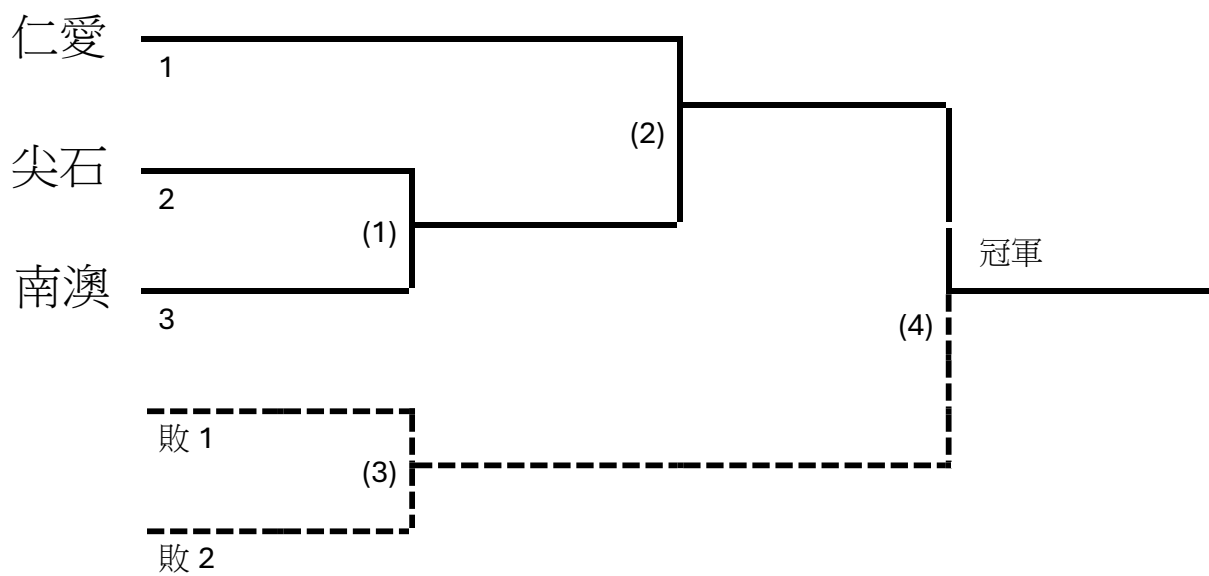

115 年度第 14 屆全國泰雅族運動會暨傳統技藝競賽活動

傳統摔角 賽程圖

6/3(四)社會男子組 10:00 過磅、11:00 開始比賽

115 年度第 14 屆全國泰雅族運動會暨傳統技藝競賽活動

傳統摔角 賽程圖

6/3(三)青少年男子組 10:00 過磅、11:00 開始比賽

6/3(三)青少年女子組 10:00 過磅、11:00 開始比賽